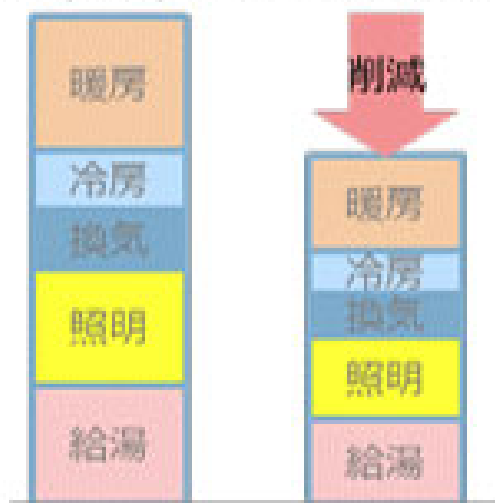

**ZEHとは、「快適な室内環境」と「年間で消費する住宅のエネルギー量が正味で概ねゼロ以下」を同時に実現する住宅**

**高断熱で  
エネルギーを極力  
必要としない**  
(夏は涼しく、冬は暖かい住宅)

+

**高性能設備で  
エネルギーを上手に使う**

+

**エネルギーを創る**